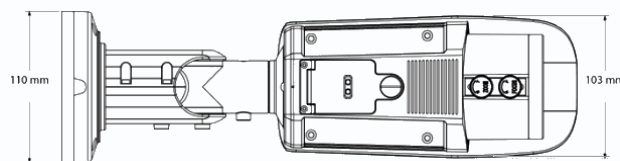

Габариты

Технические характеристики

Параметры видео	
Сенсор	1/2.8 SONY EXMOR CMOS сенсор, 0.1 Люкс (день) / 0.01 Люкс (ночь) / 0 Люкс (с ИК подсветкой), механический ИК-фильтр, ИК подсветка до 35 м * Чувствительность указана без использования режима накопления заряда. В режиме накопления заряда чувствительность 0.05 Люкс (день) / 0.005 Люкс (ночь)
Затвор	От 1/5 с до 1/50000 с
Объектив	Вариофокальный 3.3-12 мм (F=1.4), управление диафрагмой DC-drive, угол обзора по горизонтали 29° - 79°
Разрешение	1920x1080, 25 к/с
Скорость передачи данных	От 100 до 12000 кбит/с
Управление потоком	Переменный битрейт (VBR) или постоянный битрейт (CBR)
Параметр качества	От 1 до 9
Кодирование	Тройное кодирование H.264/H.264/MJPEG
Видеопотоки	1. H.264 1920x1080x25 (от 1 до 25 к/с) (High, Main, Base Profile) 2. H.264 640x360x25 (от 1 до 25 к/с) (High, Main, Base Profile) 3. MJPEG 1920x1080x12(от 1 до 12 к/с)
Настройки	Яркость (0...100), Насыщенность (0...100), Контрастность (0...100), Усиление (авто, 0...100 дБ), Гамма (стандарт, высокий, средний, низкий, динамический), Метод замера экспозиции (матричный, центрально-взвешенный, центральный по горизонтали, центральный по вертикали, Баланс белого (авто, ручной, облачно, солнечно, флуоресцентный, лампы накаливания, индивидуальный), Зеркальность (по горизонтали, по вертикали, поворот), Шумопонижение (авто, 0...100)
Экранное меню	Есть, русский и английский язык
Параметры аудио	
Аудио вход	Линейный вход
Аудио выход	Линейный
Аудио компрессия	G711a_LAW, G711 m_LAW, PCM_RAW
Сеть и интерфейсы	
Сетевой интерфейс	10Base-T/100Base-TX Ethernet порт
Сетевые протоколы	IPv4, IPv6, RTP/RTCP, TCP/UDP, HTTP, DHCP, DNS, FTP, DDNS, PPPOE, SMTP, NTP, Unicast, Multicast, Samba, Telnet, Auto-MDI/MDI-X(MDIX), RFC2326
Соединение	DHCP, Статический адрес
Безопасность	Программный и аппаратный сторожевой таймер, многоуровневый доступ пользователей с защитой паролем и настройкой прав доступа
Пользователи	Не более 10 одновременных подключений
SD карта	microSD до 32 Гб, просмотр архива через WEB-интерфейс
ONVIF	2.2s
Запись и события	
Детекция движения	Встроенный детектор, 8 зон детекции
FTP, NAS, SD карта	Запись видео и звука по расписанию и по событиям
E-mail	Запись кадров и отправка уведомления по событиям
Эксплуатация	
Питание	9...12 В ±5%, PoE IEEE 802.3at
Потребляемая мощность	Не более 35 Вт. Внимание! При отрицательных температурах НЕОБХОДИМО питать камеры от источника питания 12В 3А.
Габариты	110x377 мм (с кронштейном)
Рабочий диапазон температур	от -50 до +50°C
Относительная влажность	от 10 до 90% (без конденсата)
Системные требования	Microsoft Windows 2000/XP/2003/2008/Vista/Windows 7 Microsoft Internet Explorer 7.x или выше, Opera, Chrome, Firefox, Safari
Веб интерфейс	Русский и английский
Комплект поставки	- IP-камера с объективом 3.3-12 мм с автодиафрагмой - Кронштейн, защитный козырек, крепежный комплект - Компакт-диск с документацией и программным обеспечением - Упаковочная тара
Примечание	Комплект поставки и любые технические характеристики могут быть изменены производителем в любое время без предварительного уведомления.