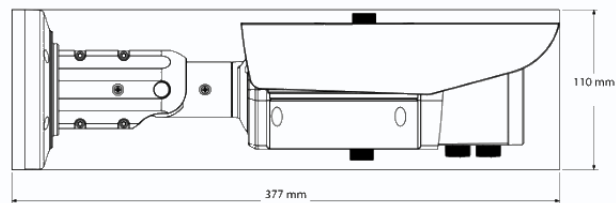

Габариты

Технические характеристики

Параметры видео	
Сенсор	1/2.8 SONY EXMOR CMOS сенсор, 0.1 Люкс (день) / 0.01 Люкс (ночь) / 0 Люкс (с ИК подсветкой), механический ИК-фильтр, ИК подсветка до 35 м * Чувствительность указана без использования режима накопления заряда. В режиме накопления заряда чувствительность 0.05 Люкс (день) / 0.005 Люкс (ночь)
Затвор	От 1/5 с до 1/50000 с
Объектив	Вариофокальный 3.3-12 мм (F=1.4), управление диафрагмой DC-drive, угол обзора по горизонтали 29° - 79°
Разрешение	1920x1080, 25 к/с
Скорость передачи данных	От 100 до 12000 кбит/с
Управление потоком	Переменный битрейт (VBR) или постоянный битрейт (CBR)
Параметр качества	От 1 до 9
Кодирование	Тройное кодирование H.264/H.264/MJPEG
Видеопотоки	1. H.264 1920x1080x25 (от 1 до 25 к/с) (High, Main, Base Profile) 2. H.264 640x360x25 (от 1 до 25 к/с) (High, Main, Base Profile) 3. MJPEG 1920x1080x12(от 1 до 12 к/с)
Настройки	Яркость (0...100), Насыщенность (0...100), Контрастность (0...100), Усиление (авто, 0...100 дБ), Гамма (стандарт, высокий, средний, низкий, динамический), Метод замера экспозиции (матричный, центрально-взвешенный, центральный по горизонтали, центральный по вертикали, Баланс белого (авто, ручной, облачно, солнечно, флуоресцентный, лампы накаливания, индивидуальный), Зеркальность (по горизонтали, по вертикали, поворот), Шумопонижение (авто, 0...100)
Экранное меню	Есть, русский и английский язык
Параметры аудио	
Аудио вход	Линейный вход
Аудио выход	Линейный
Аудио компрессия	G711a_LAW, G711 m_LAW, PCM_RAW
Сеть и интерфейсы	
Сетевой интерфейс	10Base-T/100Base-TX Ethernet порт
Сетевые протоколы	IPv4, IPv6, RTP/RTCP, TCP/UDP, HTTP, DHCP, DNS, FTP, DDNS, PPPOE, SMTP, NTP, Unicast, Multicast, Samba, Telnet, Auto-MDI/MDI-X(MDIX), RFC2326
Соединение	DHCP, Статический адрес
Безопасность	Программный и аппаратный сторожевой таймер, многоуровневый доступ пользователей с защитой паролем и настройкой прав доступа
Пользователи	Не более 10 одновременных подключений
SD карта	microSD до 32 Гб, просмотр архива через WEB-интерфейс
ONVIF	2.2s
Запись и события	
Детекция движения	Встроенный детектор, 8 зон детекции
FTP, NAS, SD карта	Запись видео и звука по расписанию и по событиям
E-mail	Запись кадров и отправка уведомления по событиям
Эксплуатация	
Питание	9...12 В ±5%, PoE IEEE 802.3at
Потребляемая мощность	Не более 35 Вт. Внимание! При отрицательных температурах НЕОБХОДИМО питать камеры от источника питания 12В 3А.
Габариты	110x377 мм (с кронштейном)
Рабочий диапазон температур	от -50 до +50°C
Относительная влажность	от 10 до 90% (без конденсата)
Системные требования	Microsoft Windows 2000/XP/2003/2008/Vista/Windows 7 Microsoft Internet Explorer 7.x или выше, Opera, Chrome, Firefox, Safari
Веб интерфейс	Русский и английский
Комплект поставки	- IP-камера с объективом 3.3-12 мм с автодиафрагмой - Кронштейн, защитный козырек, крепежный комплект - Компакт-диск с документацией и программным обеспечением - Упаковочная тара
Примечание	Комплект поставки и любые технические характеристики могут быть изменены производителем в любое время без предварительного уведомления.